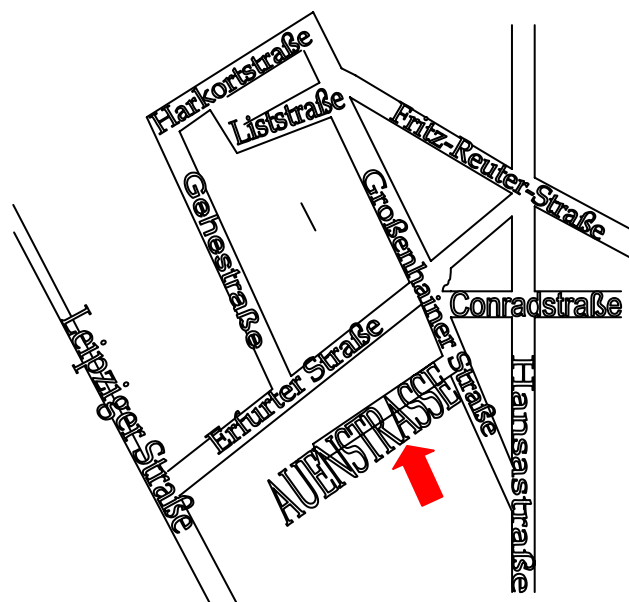

Kaltleimbindung

(verschiedene Farben)

bis 100 Blatt	4,00 €
bis 200 Blatt	4,60 €
ab 200 Blatt bis ca. 300 Blatt	5,10 €

Plastikringbindungen

bis 15 Blatt	1,79 €
bis 30 Blatt	2,30 €
bis 50 Blatt	2,85 €
bis 150 Blatt	3,35 €
ab 150 Blatt	4,80 €

incl. Karton und Deckfolie

Metallringbindung

bis 15 Blatt	2,20 €
bis 30 Blatt	2,40 €
bis 50 Blatt	2,85 €
bis 90 Blatt	3,10 €
bis 150 Blatt	3,85 €

Klebebindung

bis 10 Blatt	1,10 €
bis 30 Blatt	1,30 €
bis 50 Blatt	1,50 €
bis 100 Blatt	1,80 €

Kartonrücken weiß, Front Klarsichtfolie

Hard-Cover-Buchbindung

(verschiedene Farben)

20-125 Blatt	10,25 €
126-230 Blatt	12,80 €
231-300 Blatt	14,85 €
Prägung Gold / Silber	2,50 €

* Individuelle Prägungen möglich

... so finden Sie uns ...

Rtg. Bhf. Neustadt

Alle Preise verstehen sich inklusive der gesetzlichen Mehrwertsteuer. Preisänderungen vorbehalten.
Vorherige Preislisten verlieren hiermit ihre Gültigkeit.
Stand: 01.01.2010

COPYFAX GmbH